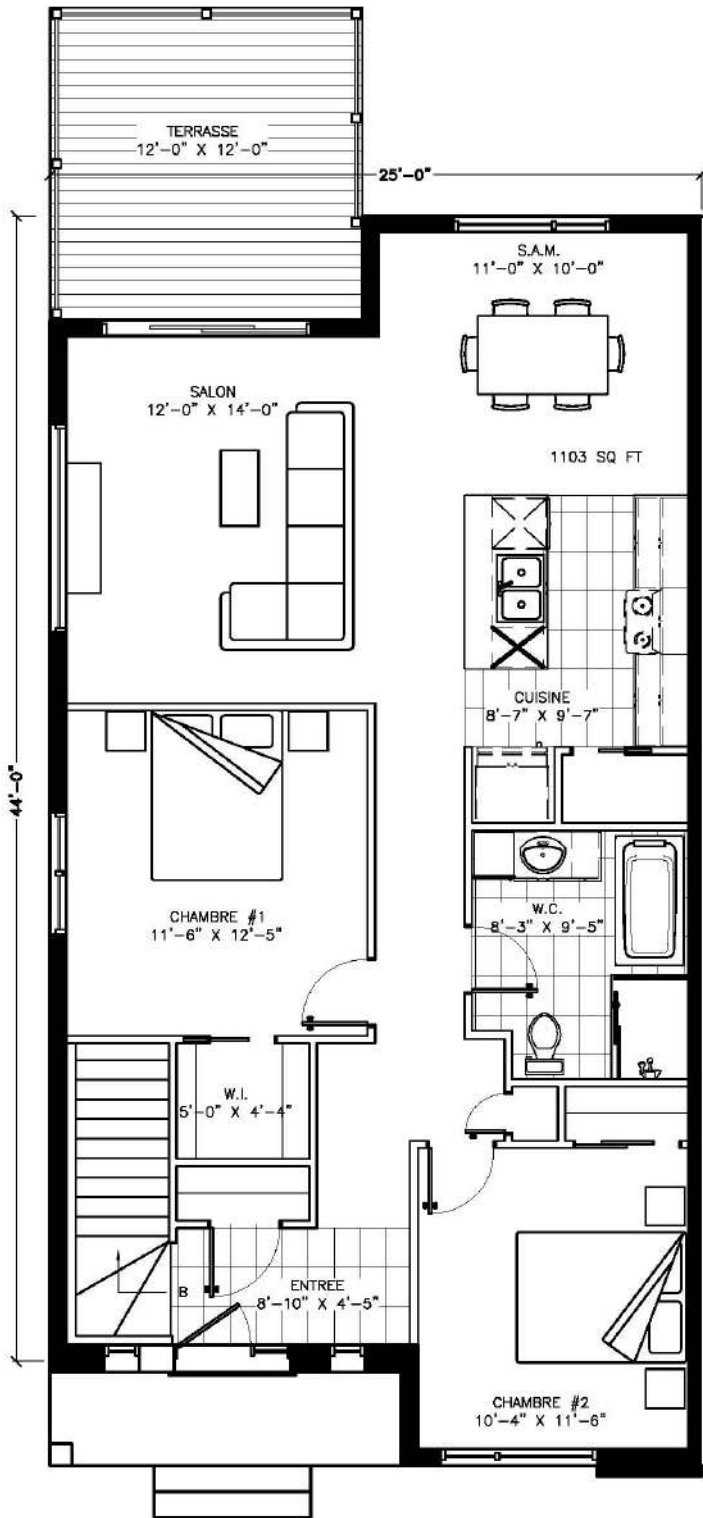

Lilas Rez-De-Jardin Knowlton / Lac-Brome

LES CONSTRUCTIONS
Clément Robert
EXCELLENCE • GARANTIE • STYLE DE VIE

**Veillez contactez
Leslie Callarec**

Tel. 450-521-2120
Courriel. leslie@profusion.global
Site web. www.3robert.com