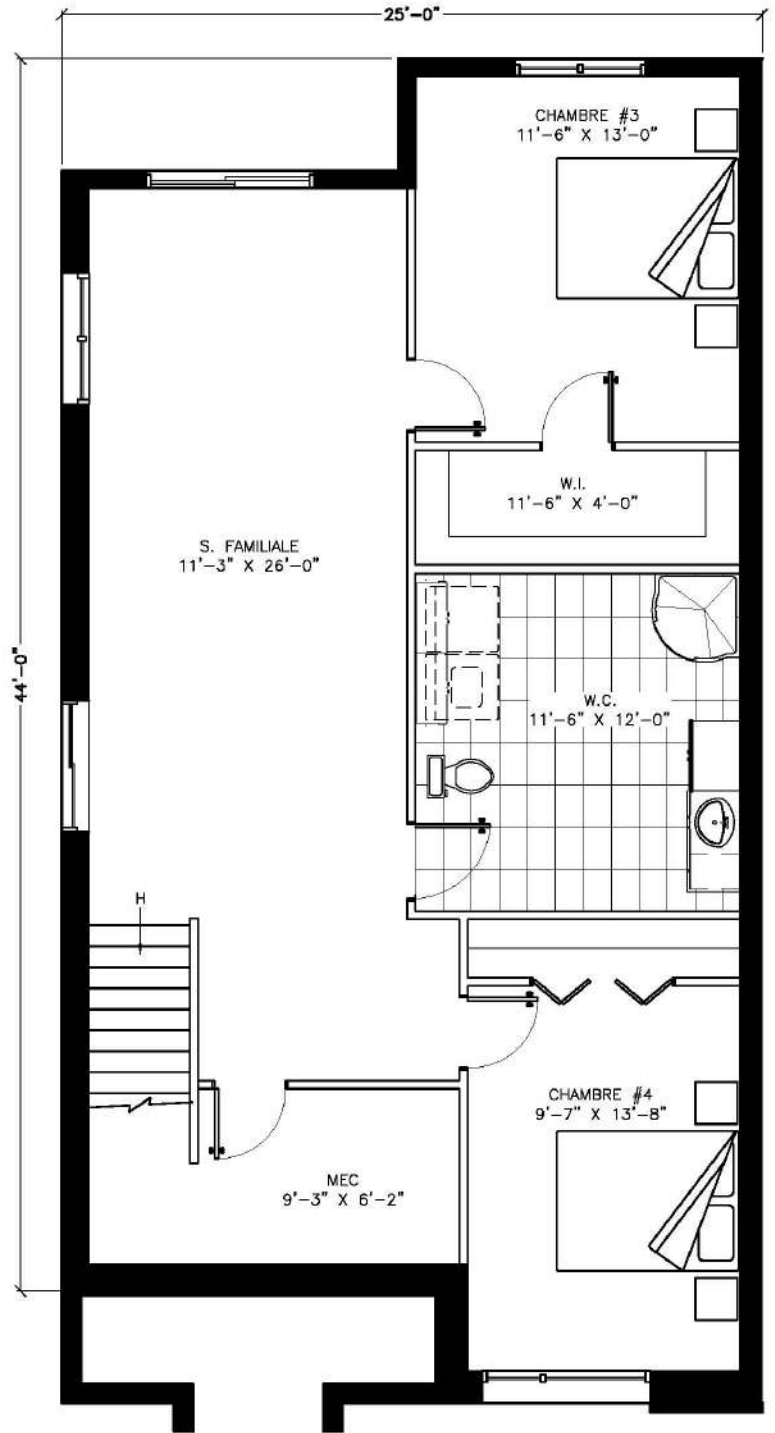

Lilas Rez-De-Jardin Knowlton / Lac-Brome

LES CONSTRUCTIONS
Clément Robert
EXCELLENCE • GARANTIE • STYLE DE VIE

**Veillez contactez
Leslie Callarec**

Tel. 450-521-2120
Courriel. leslie@profusion.global
Site web. www.3robert.com